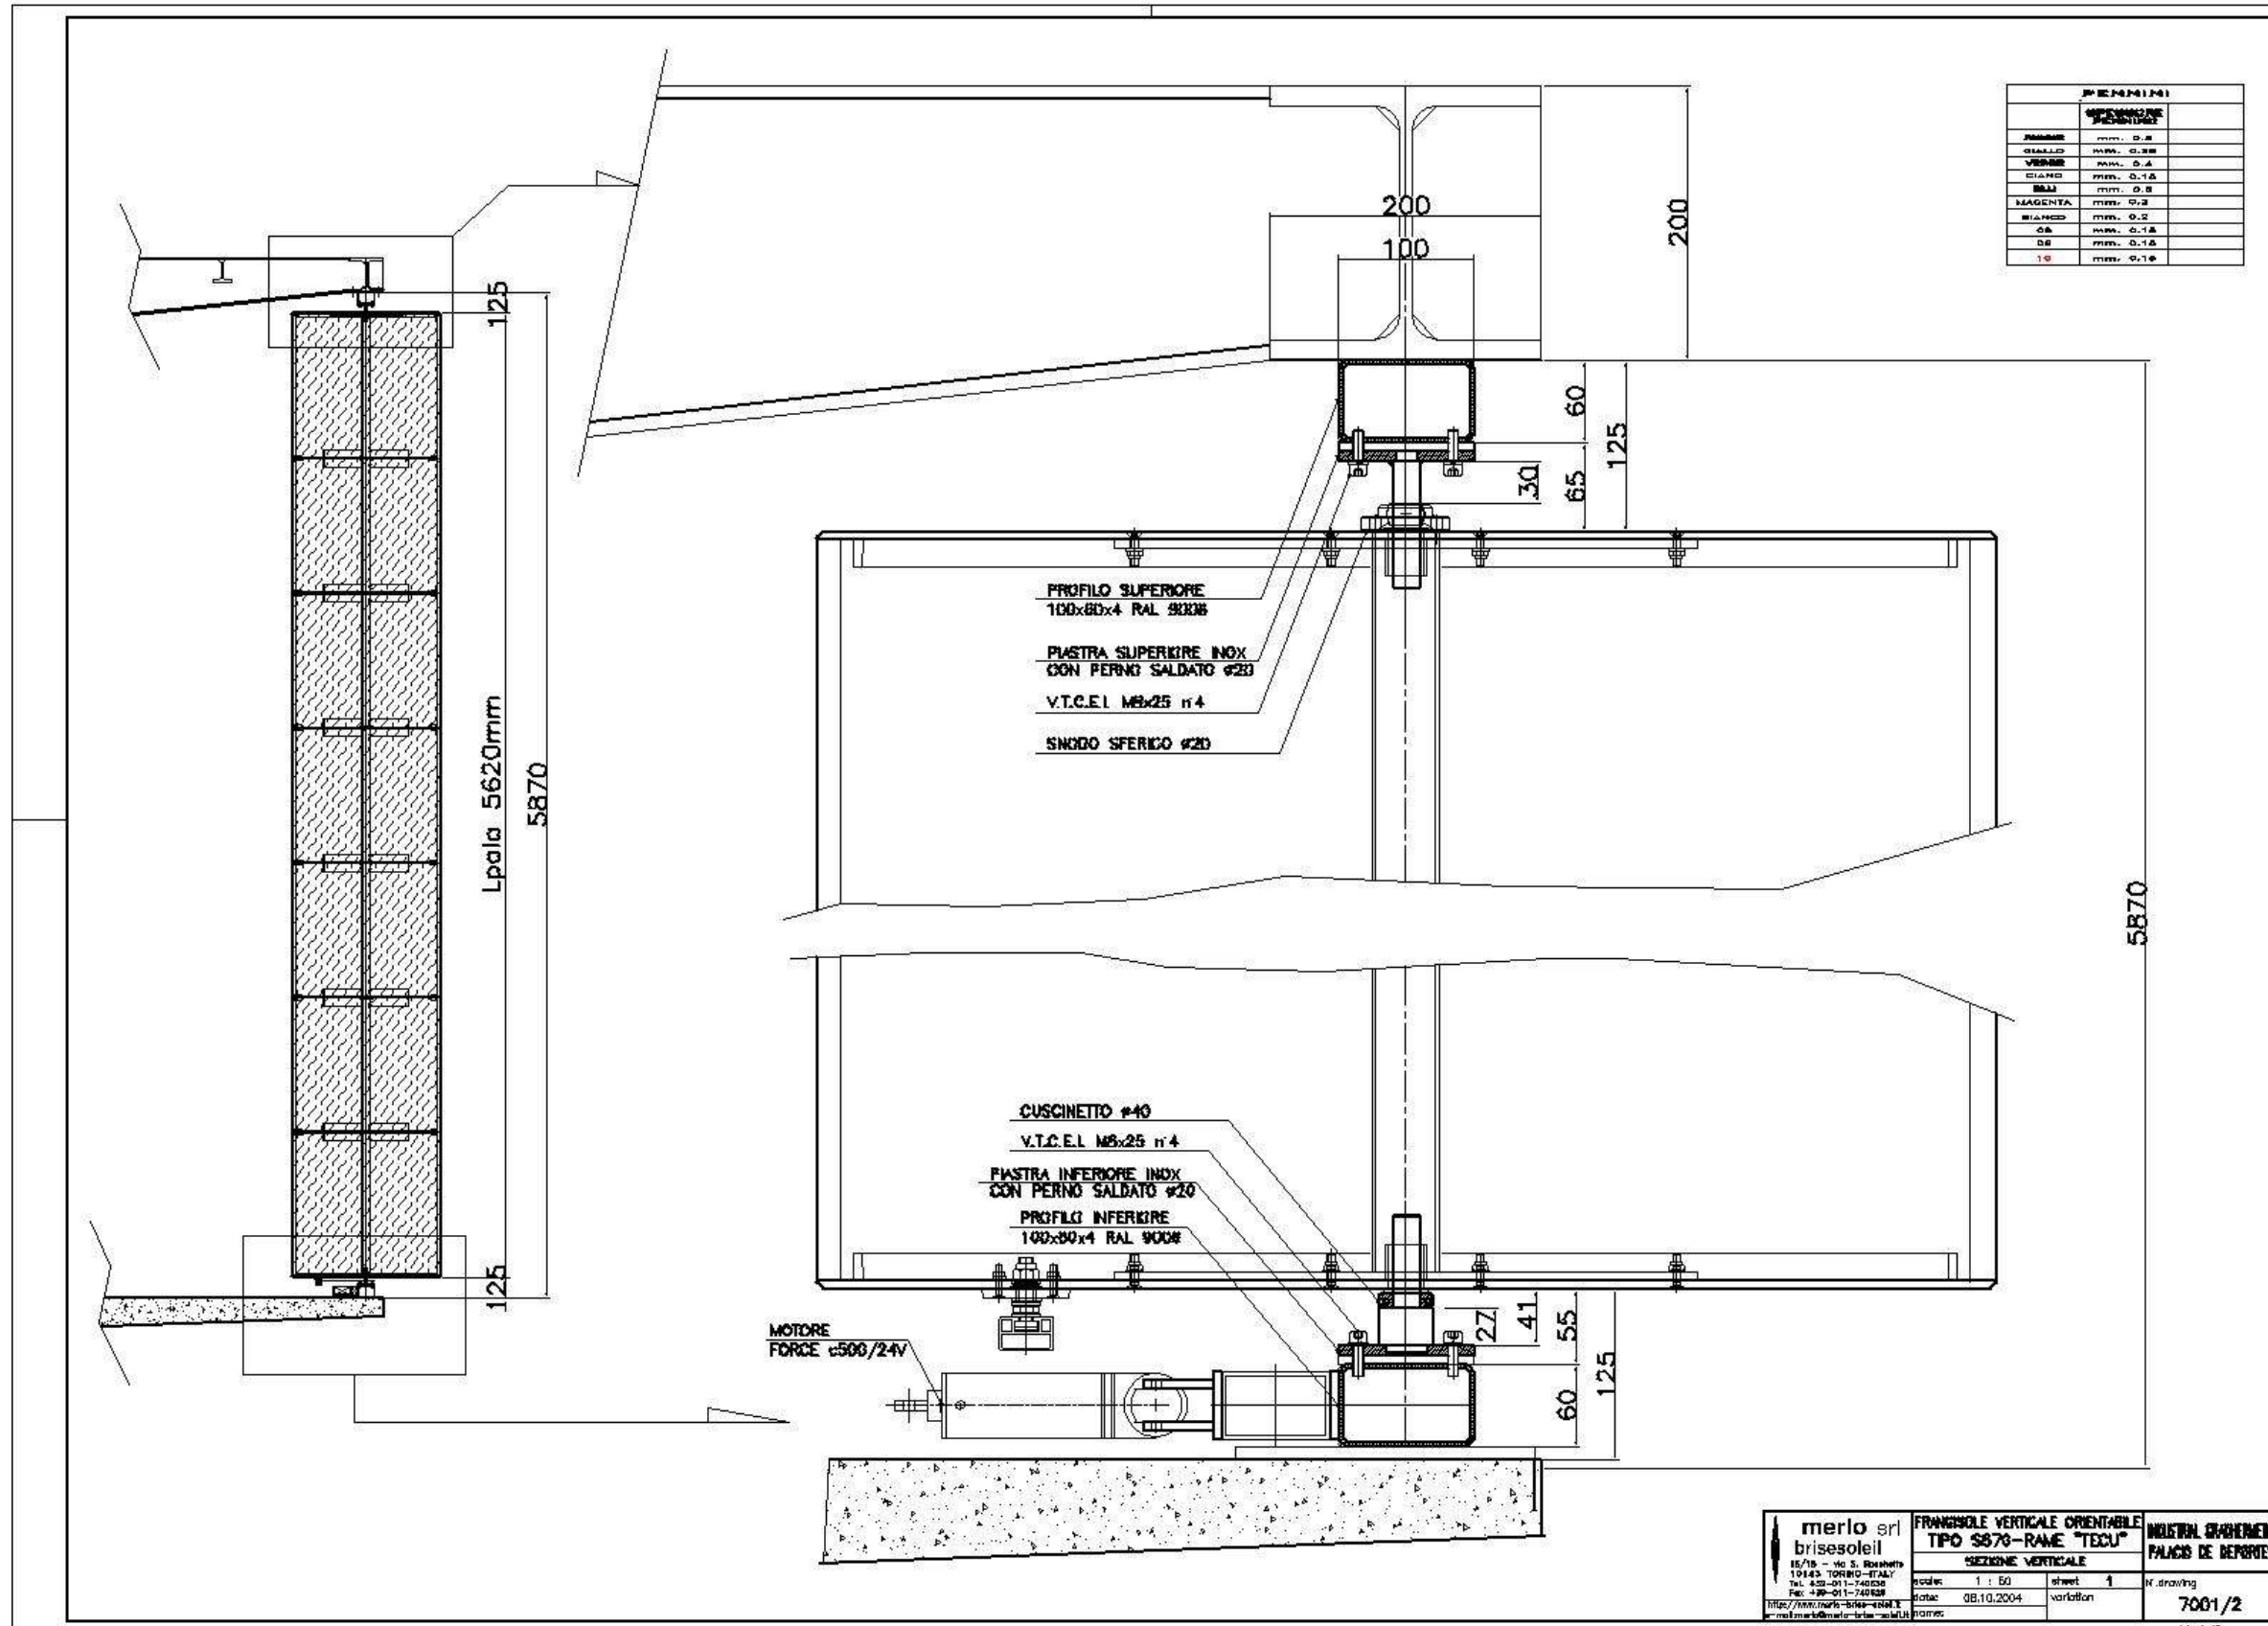

merlo srl brisesoleil 15/19 - via S. Barbara 10143 TORINO - ITALY tel. +39-011-740230 fax +39-011-740238 http://www.merlo-brise-soleil.com	FRANGISOLE VERTICALE ORIENTABILE	INDUSTRIAL GEMMEC
	TIPO S870-RAME "TECU"	FALCIOS DE DEPORTES
	SEZIONE VERTICALE	
scale: 1 : 50	sheet: 1	N. drawing
date: 08.10.2004	variation:	7001/2
frames:		A1-1-40